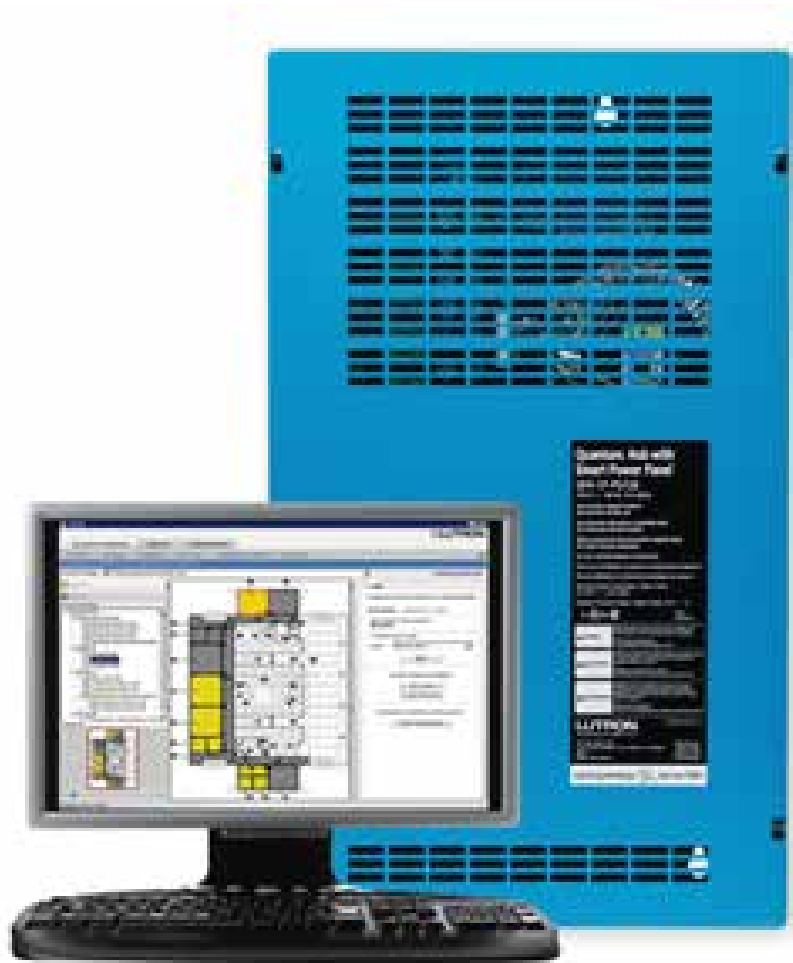

ILUMINACION

ATENUAR AHORRO ENERGÍA

Por cada reducción del porcentaje en los niveles de iluminación usando un atenuador, existe una reducción casi idéntica en el uso de la energía de la fuente de luz atenuada.

CORTAN LA ELECTRICIDAD

Los sensores de presencia/vacancia usan una tecnología patentada por Lutron para detectar los movimientos finos y encender las luces cuando un espacio está ocupado y apagarlas o atenuarlas cuando está vacío.

Los sensores fotoeléctricos miden continuamente la luz del día en el ambiente y ajustan los niveles de iluminación para reducir la iluminación eléctrica innecesaria y proporcionar una iluminación uniforme a lo largo de un espacio.