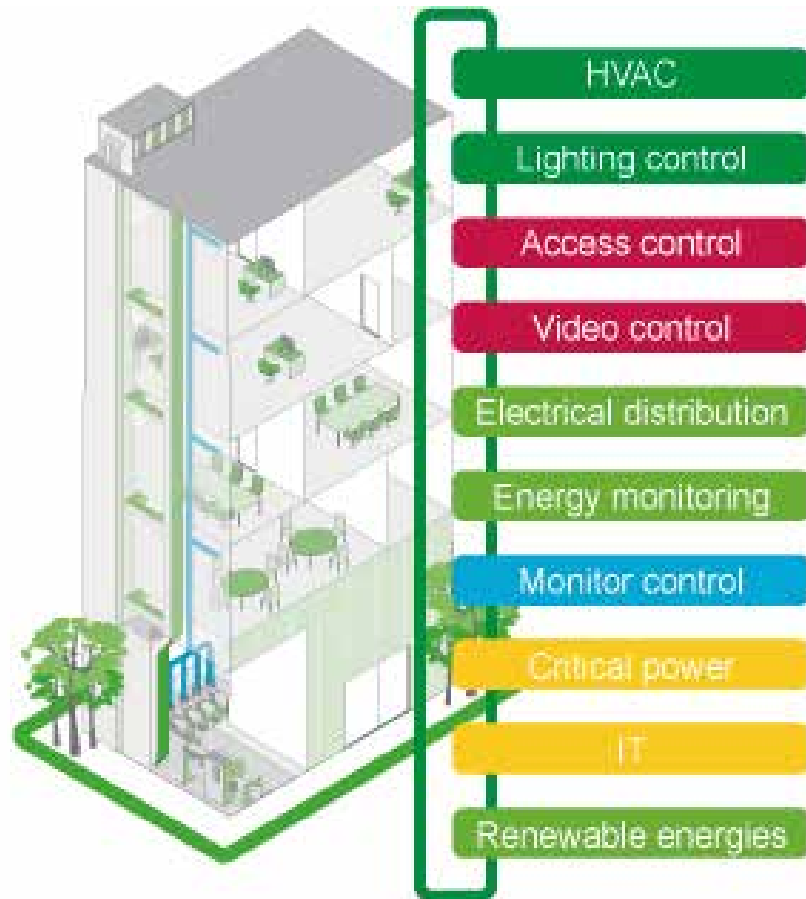

Nuestras soluciones controlan la luz en cualquier espacio y pueden mejorar la productividad, ahorrar hasta el 60% de energía de iluminación y una recuperación de 3 años o menos.

CONTROL ILUMINACIÓN

Nuestras soluciones para data centers protegen y optimizan los centros de datos y redes para arquitecturas en la nube y grandes volúmenes de datos, simplifiquen y aceleren la planificación.

AUTOMATIZACION

CONTROL DE EDIFICIOS BMS

PLATAFORMA DE MATERIALES GREEN BUILDING COUNCIL
EBO de Schneider Electric

Schneider Electric como proveedor y fabricante líder en el diseño y manufactura de soluciones de automatización y control contamos con tecnología capaz de controlar todos los subsistemas tales como Iluminación, HVAC, Control de Acceso entre otros.

La solución de control de edificios de Schneider Electric, líder en la transformación digital de la gestión de la energía y la automatización, ha sido incluida en la Plataforma de Materiales de Green Building Council España (GBCe), un servicio para profesionales que facilita el acceso a la información ambiental de productos y sistemas constructivos, mostrando sus beneficios a nivel ambiental, social y económico.

AUTOMATIZACION

Nuestras soluciones de monitoreo energético, control y automatización para edificios cuenta con una arquitectura IP abierta end-to-end que permite una rápida conectividad con los dispositivos IoT, proporcionando Edge control y colaboración entre sistemas de edificios, sistemas de terceros y dispositivos.