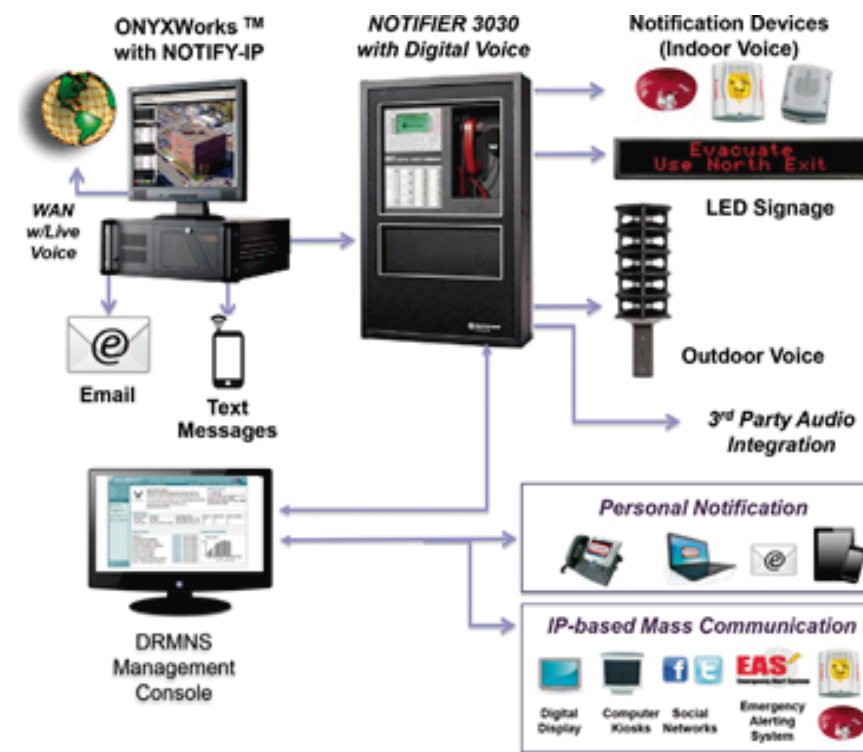

DETECCIÓN

NIVEL DE PROTECCIÓN

Con más de 60 años de experiencia liderando la industria de alarma contra incendios, NOTIFIER entiende de protección de vidas. Gases tóxicos y peligrosos están presentes virtualmente en cada ambiente comercial y pueden amenazar la seguridad de ocupantes de edificios.

Es por eso que ofrecemos una exhaustiva serie de productos de detección de gas para una amplia franja de ambientes industriales y comerciales.

AVISO TEMPRANO

Las soluciones inteligentes de detección de humo por aspiración de aire FFAST proporcionan aviso temprano de un peligro inminente de incendio. FFAST puede ganar tiempo para investigar una alarma e iniciar una respuesta apropiada para evitar lesiones, daños a la propiedad, o interrupción del negocio.

Con una amplia franja de sensibilidad y avisos multi-nivel, incluso niveles ínfimos de humo pueden ser detectados antes de que un incendio tenga tiempo de intensificarse.