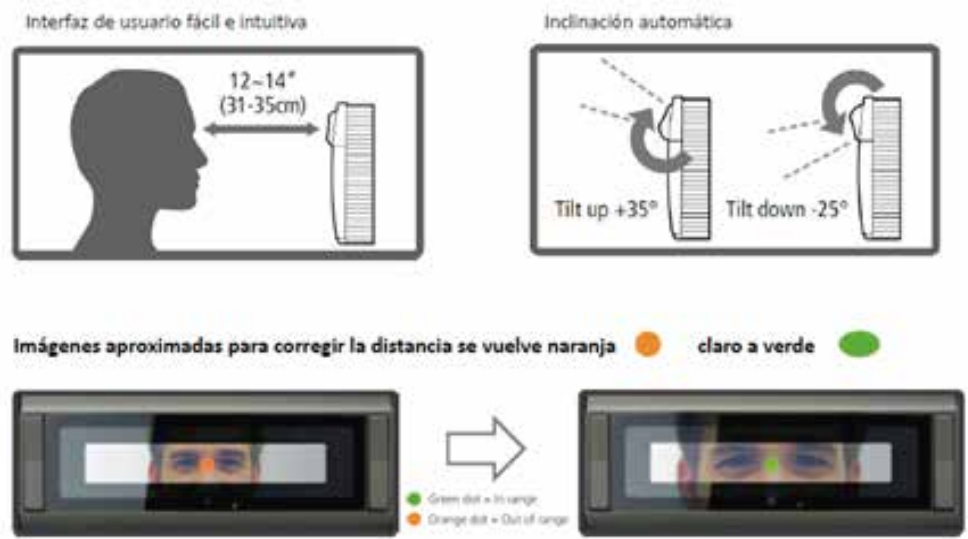

Schneider
Electric

APC[®]
by Schneider Electric

INTERFAZ

IRIS ID

TECNOLOGÍA DE RECONOCIMIENTO Autenticación de identidad
Interfaz sw Usuario iCAM 7000

Interfaz de usuario iCAM7000

La forma de rosquilla del ojo, excepto la parte negra (pupila) es el iris.